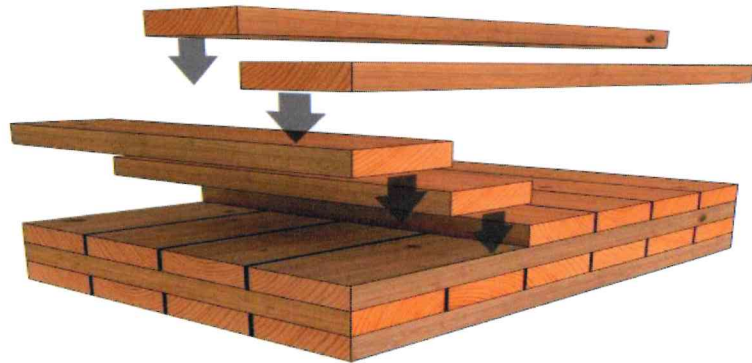

HOLZBAU
SCHÄFER GmbH

Massiv**HOLZHAUS**bau

Die Wohnraum-Manufaktur

Natürlich!
Bauen!
Mit Holz!

Rainberg 4 97277 Neubrunn
Tel.: 09307 286 Fax.: 09307 711
E-Mail: info@holzbauschaefer.de
Web: www.holzbauschaefer.de